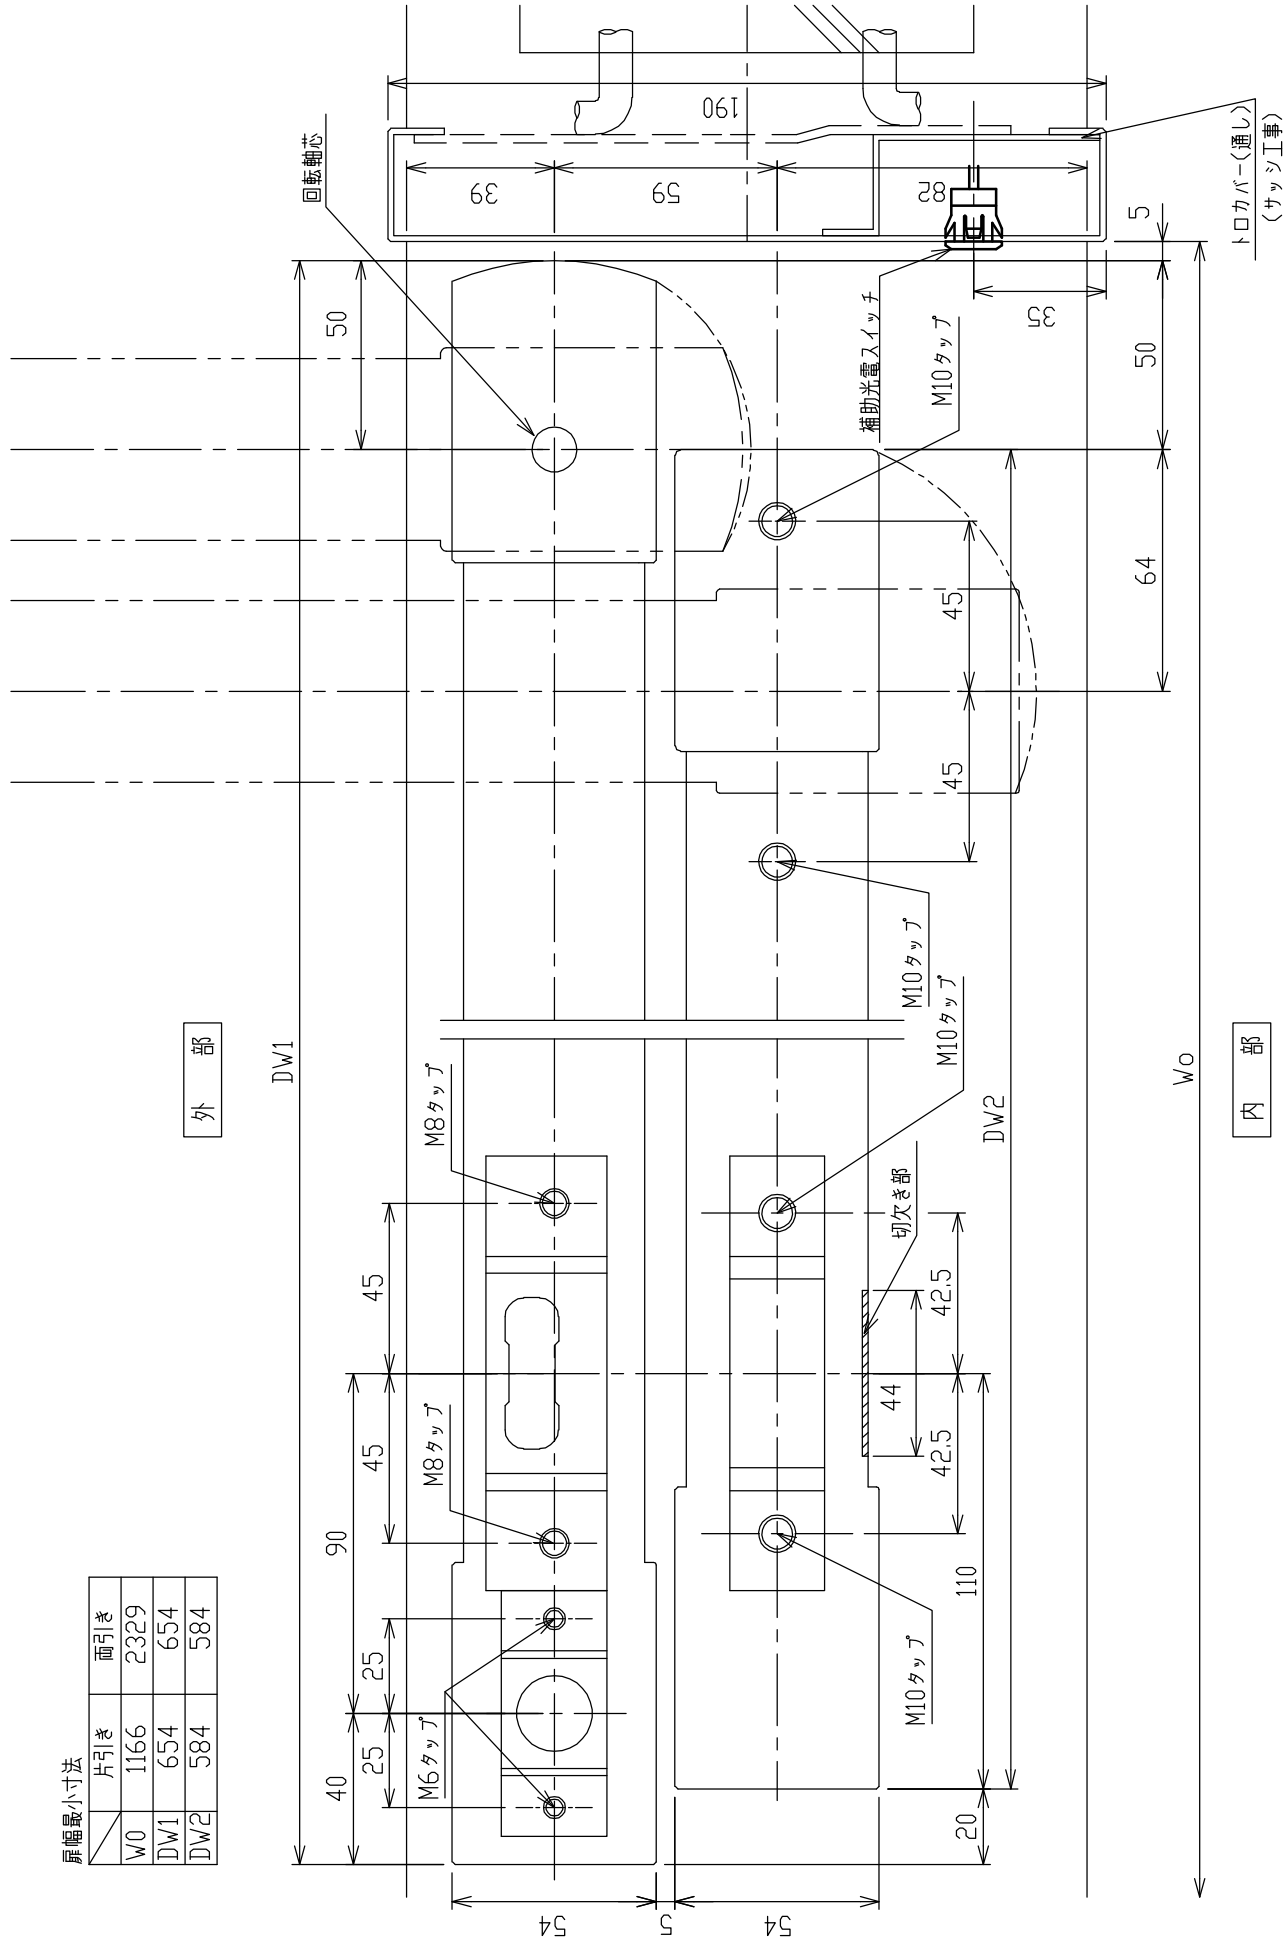

扉幅小寸法

	片引き	両引き
W0	1166	2329
DW1	654	654
DW2	584	584

フルオープナー(ステンレス框ドア)	TF-1200S TF-1200D	片引き又は両引き	図番14-3 よこ断面図
-------------------	----------------------	----------	--------------