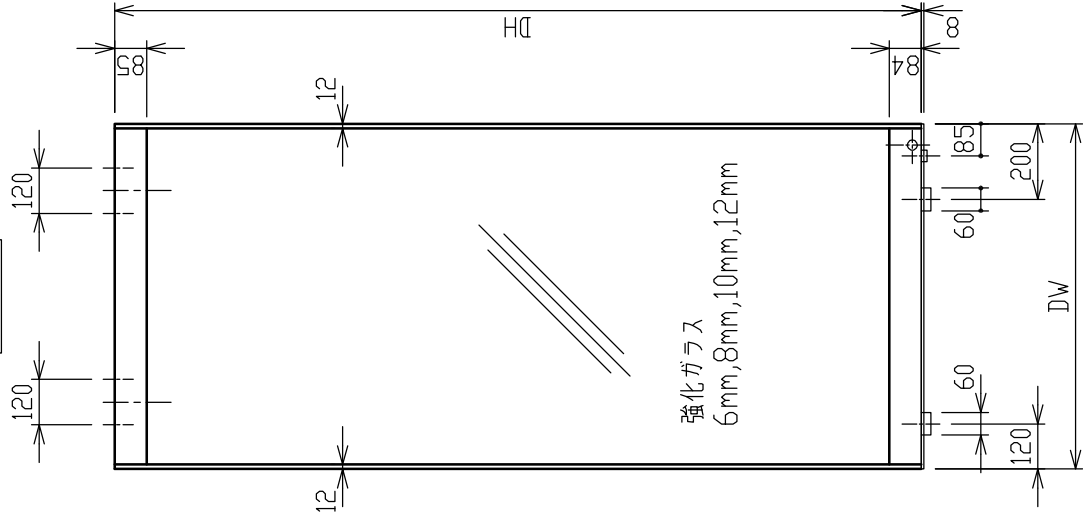

スリムセナージ・ドアII型納り	スライドドア	図番 20-4 姿図 たて断面図 よこ断面図
-----------------	--------	---------------------------------

最大寸法 mm

ガラス厚mm	DW × DH
6	914 × 2134
8	1300 × 2500
10	1600 × 3000
12	1600 × 3000

姿図

たて断面図

よこ断面図