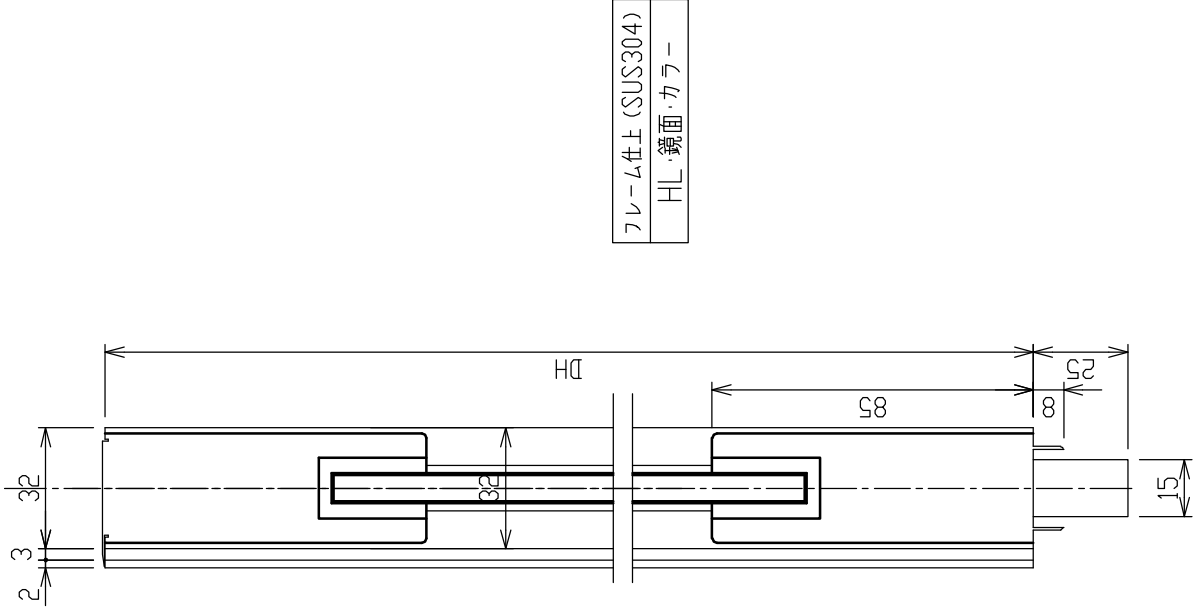

スリムセナージ・ドアII型納り	スライドドア	図番 20-4 姿図 たて断面図 よこ断面図
-----------------	--------	---------------------------------

最大寸法 mm

ガラス厚mm	DW × DH
6	914 × 2134
8	1300 × 2500
10	1600 × 3000
12	1600 × 3000

姿図

たて断面図

よこ断面図