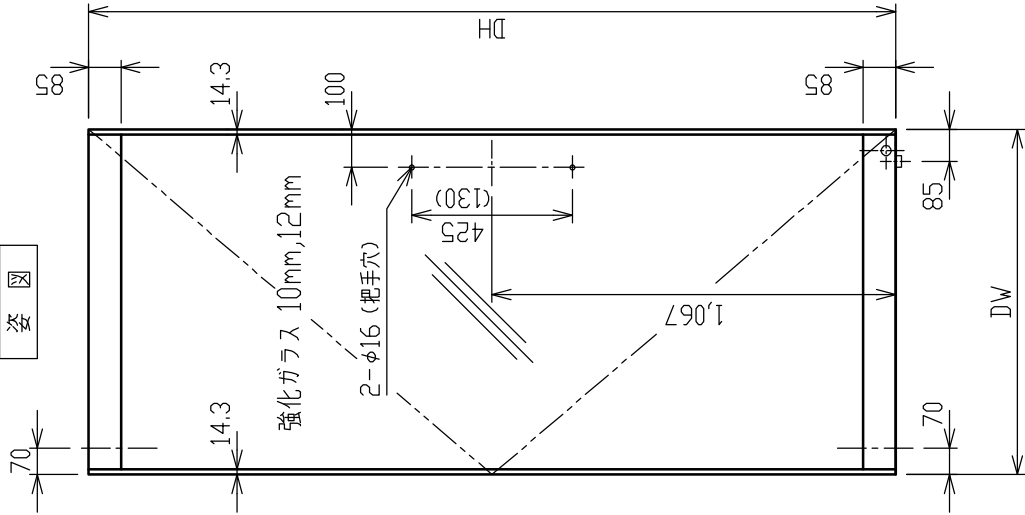

フレーム仕上 (SUS304)  
HL 鏡面・カラー

よこ断面図

たて断面図

姿図

スリムセナージ・ドアII型

スイングドア

図番 20-5

姿図  
たて断面図  
よこ断面図