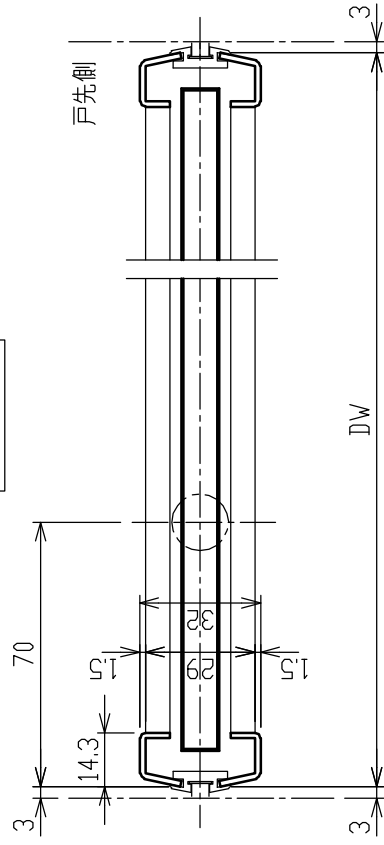

フレーム仕上 (SUS304)  
HL 鏡面・カラー

よこ断面図

たて断面図

姿図

スリムセナージ・ドアII型

スイングドア

図番 20-5

姿図  
たて断面図  
よこ断面図