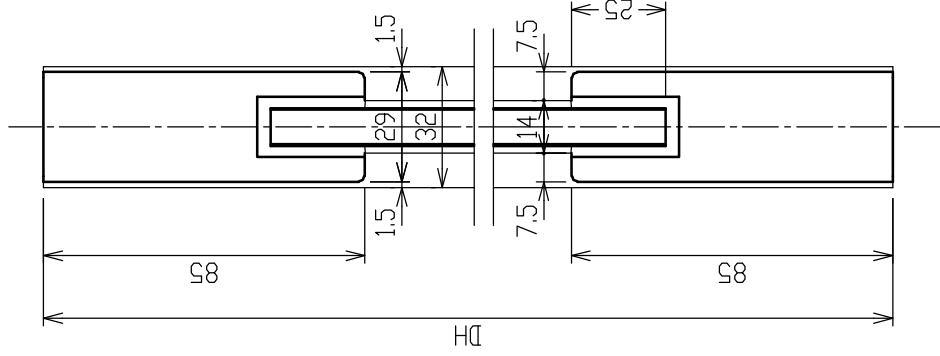

フレーム仕上 (SUS304)  
HL 鏡面・カラー

よこ断面図

たて断面図

姿図

スリムセナージ・ドアII型

スイングドア

図番 20-5

姿図  
たて断面図  
よこ断面図