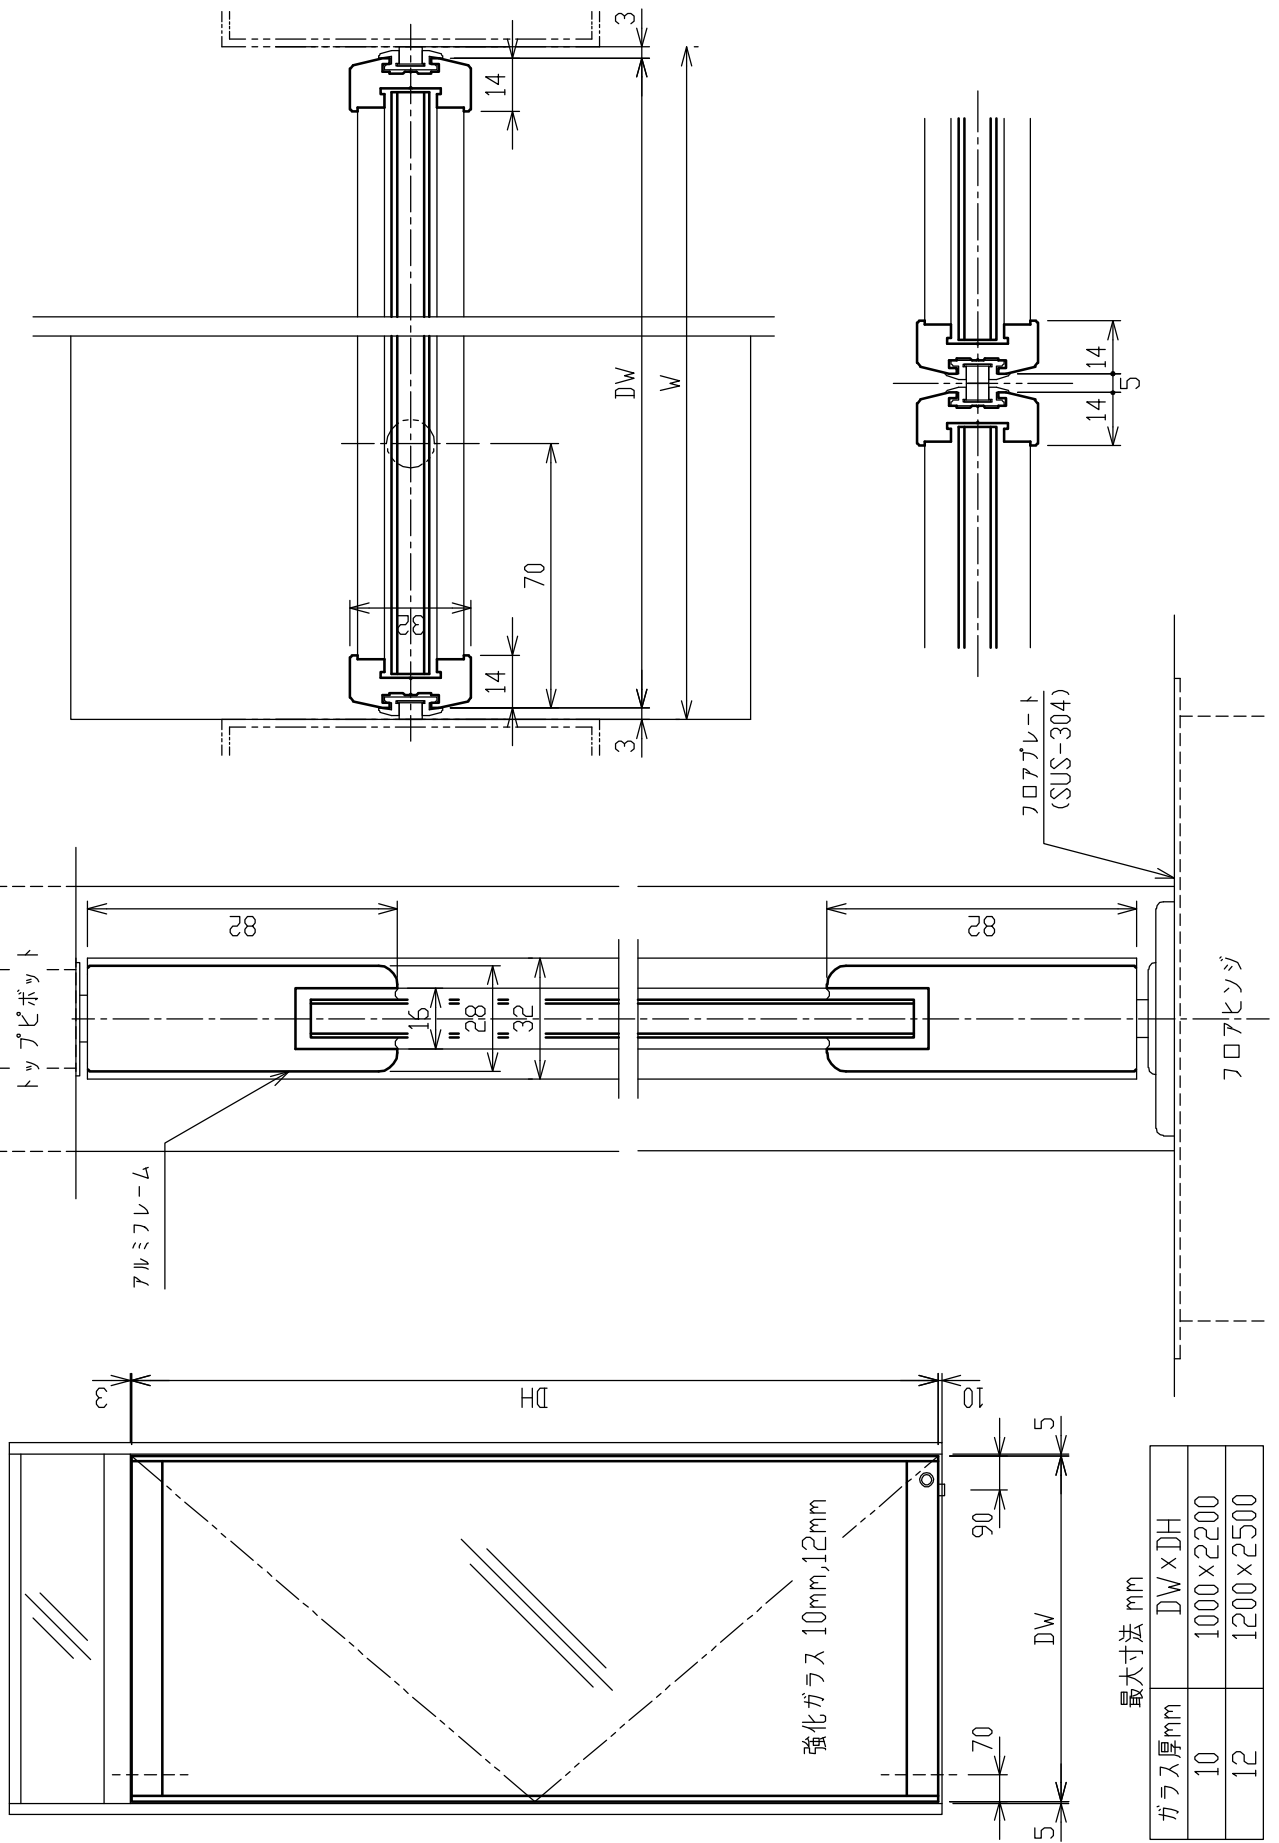

姿図

最大寸法 mm

ガラス厚mm	$DW \times DH$
10	1000×2200
12	1200×2500

アルクラッセ・ドア

スイングドア

図番 20-7 姿図
たて断面図
よこ断面図