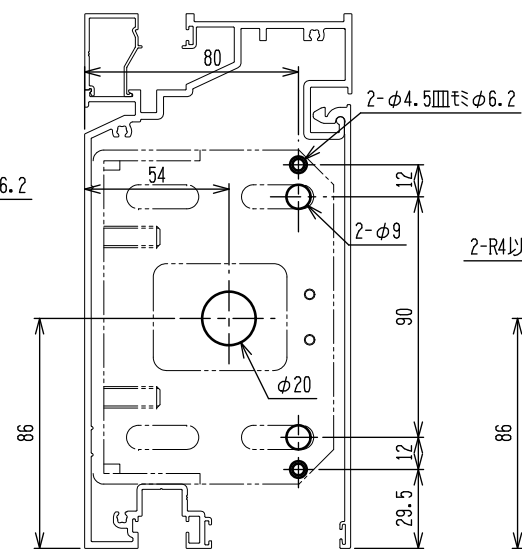

SYSTEMA 520e (複層)
ランマ有

SYSTEMA 520e (複層)
ランマ無

SYSTEMA510e (単層)
ランマ有

SYSTEMA510e (単層)
ランマ無

EXIMA51e (複層)
ランマ有

EXIMA51e (複層)
ランマ無

EXIMA51e (単層)
ランマ有

EXIMA51e (単層)
ランマ無

	YKK AP アルミフロント穴明け図 SYSTEMA 520e/510e・EXIMA 51e	85838 APR. 2022