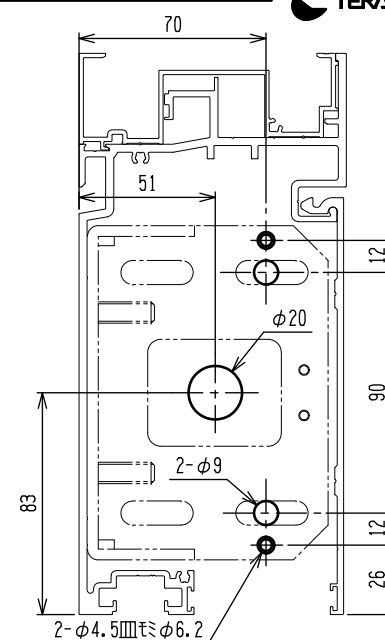

SYSTEMA 520e (複層)
ランマ有

SYSTEMA 520e (複層)
ランマ無

SYSTEMA510e (単層)
ランマ有

SYSTEMA510e (単層)
ランマ無

EXIMA51e (複層)
ランマ有

EXIMA51e (複層)
ランマ無

EXIMA51e (単層)
ランマ有

EXIMA51e (単層)
ランマ無

	YKK AP アルミフロント穴明け図 SYSTEMA 520e/510e・EXIMA 51e	85838 APR. 2022