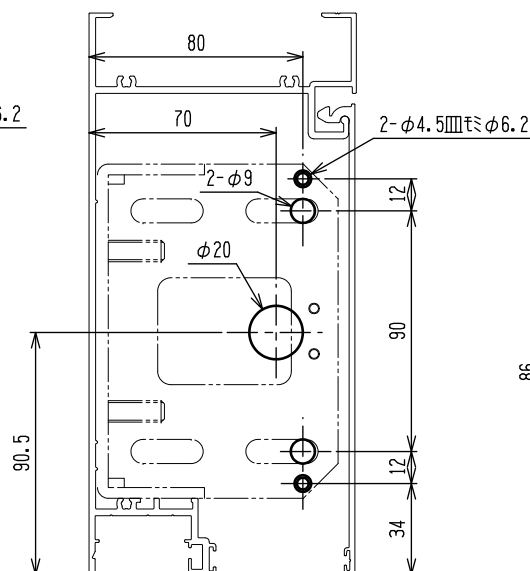

SYSTEMA 520e (複層)
ランマ有

SYSTEMA 520e (複層)
ランマ無

SYSTEMA510e (単層)
ランマ有

SYSTEMA510e (単層)
ランマ無

EXIMA51e (複層)
ランマ有

EXIMA51e (複層)
ランマ無

EXIMA51e (単層)
ランマ有

EXIMA51e (単層)
ランマ無

	YKK AP アルミフロント穴明け図 SYSTEMA 520e/510e・EXIMA 51e	85838 APR. 2022