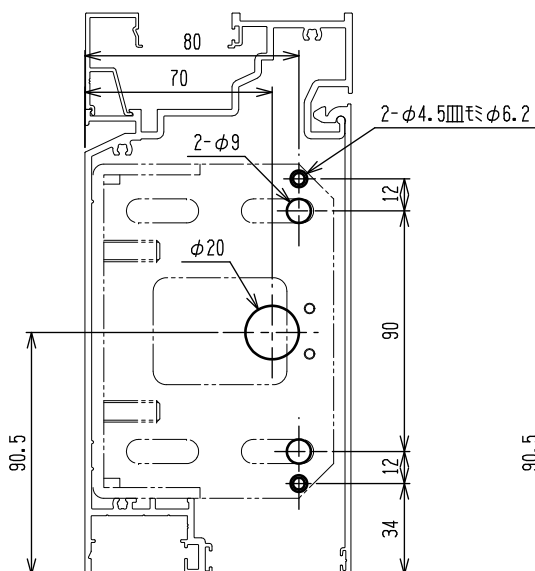

SYSTEMA 520e (複層)
ランマ有

SYSTEMA 520e (複層)
ランマ無

SYSTEMA510e (単層)
ランマ有

SYSTEMA510e (単層)
ランマ無

EXIMA51e (複層)
ランマ有

EXIMA51e (複層)
ランマ無

EXIMA51e (単層)
ランマ有

EXIMA51e (単層)
ランマ無

	YKK AP アルミフロント穴明け図 SYSTEMA 520e/510e・EXIMA 51e	85838 APR. 2022