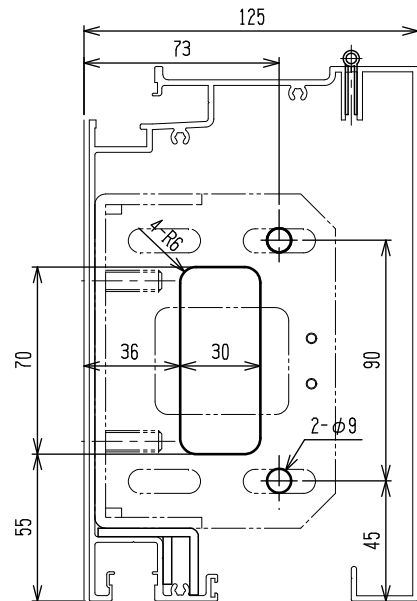

ランマ排煙窓

三協アルミ アルミフロント穴明け図
instax 3 5

85843
APR. 2022

エントランスシリーズ
(16溝幅)

RC枠 単板 ランマ無

RC枠 単板 ランマ有 (片引き)

RC枠 単板 ランマ有 (引分け)

ARM-S U
天井内エンジンドア

35溝幅 (60連窓枠)

35溝幅

25溝幅