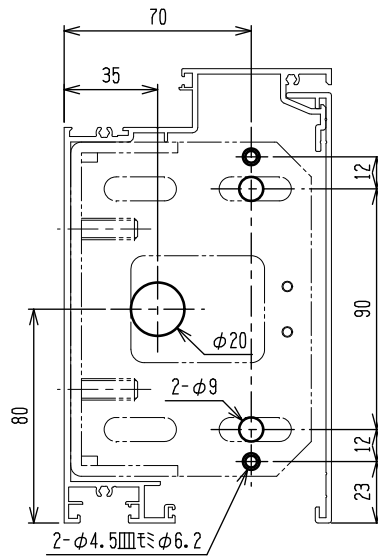

STフロント オートドア (42)
RC枠

STフロント オートドア (42)
ALC枠

STフロント オートドア (42)
半外付け枠

STフロント オートドア (42)
220見付 (35溝幅) 50枠

STフロント オートドア (42)
200見付隠し上枠

STフロント オートドア (42)
SSタイプ 200見付
RC枠・ALC枠

STフロント オートドア (42)
SSタイプ 200見付
半外付け枠

35溝幅 (60連窓枠)

35溝幅

25溝幅