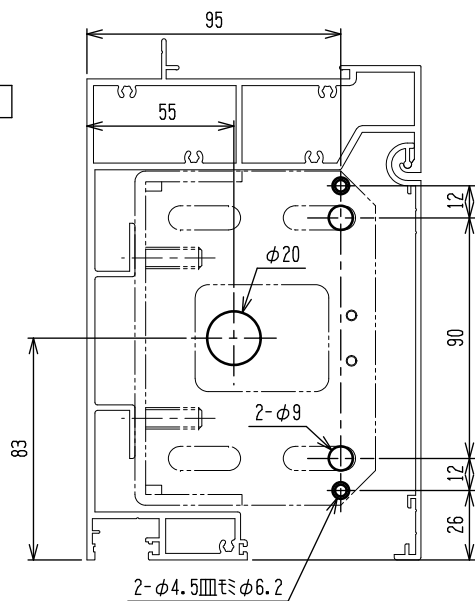

STフロント オートドア (42)
RC枠

STフロント オートドア (42)
ALC枠

STフロント オートドア (42)
半外付け枠

STフロント オートドア (42)
220見付 (35溝幅) 50枠

STフロント オートドア (42)
200見付隠し上枠

STフロント オートドア (42)
SSタイプ 200見付
RC枠・ALC枠

STフロント オートドア (42)
SSタイプ 200見付
半外付け枠

	三協アルミ アルミフロント穴明け図 STフロントオートドア (42)	85841
		APR. 2022

100見込

単板
(instax35・60共通)

ランマFIX窓

ランマ排煙窓

150・200見込

単板

ランマFIX窓

35溝幅 (60連窓枠)

35溝幅

25溝幅