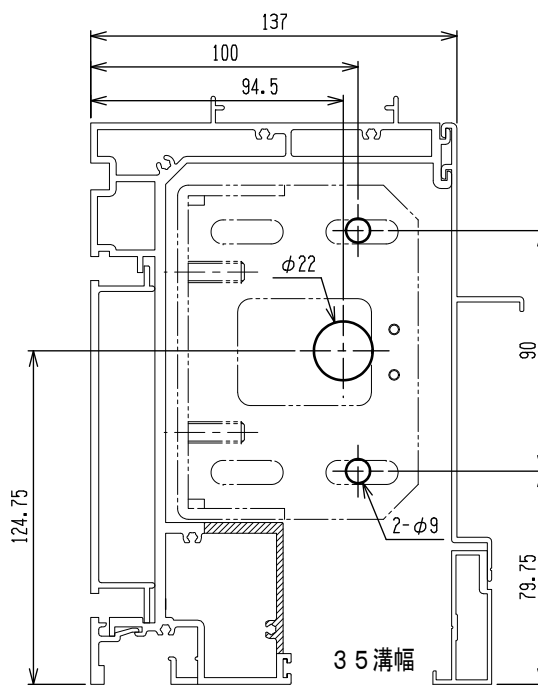

ランマ排煙窓

三協アルミ アルミフロント穴明け図
instax 3 5

85843
APR. 2022

エントランスシリーズ
(16溝幅)

RC枠 単板 ランマ無

RC枠 単板 ランマ有 (片引き)

RC枠 単板 ランマ有 (引分け)

ARM-S U
天井内エンジンドア

35溝幅 (60連窓枠)

35溝幅

25溝幅