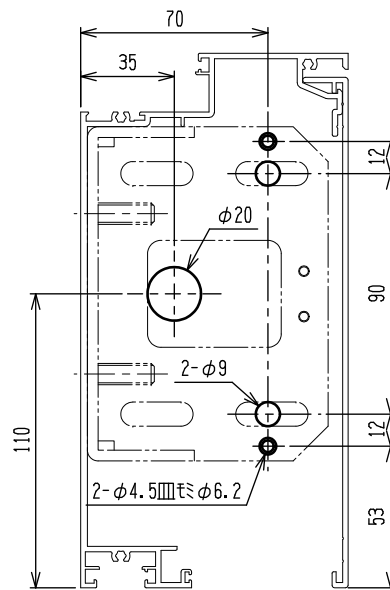

STフロント オートドア (42)
RC枠

STフロント オートドア (42)
ALC枠

STフロント オートドア (42)
半外付け枠

STフロント オートドア (42)
220見付 (35溝幅) 50枠

STフロント オートドア (42)
200見付隠し上枠

STフロント オートドア (42)
SSタイプ 200見付
RC枠・ALC枠

STフロント オートドア (42)
SSタイプ 200見付
半外付け枠

35溝幅 (60連窓枠)

35溝幅

25溝幅