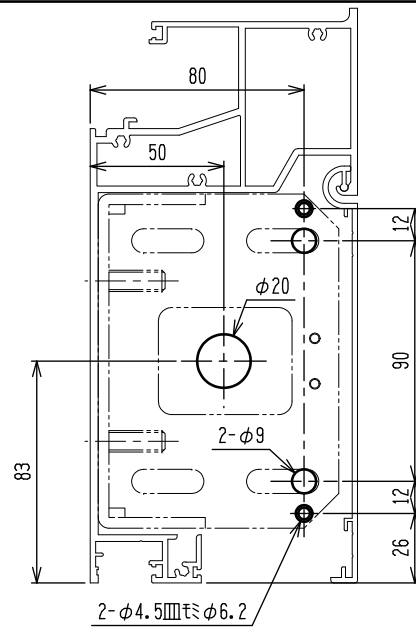

100見込

ランマFIX窓

150・200見込