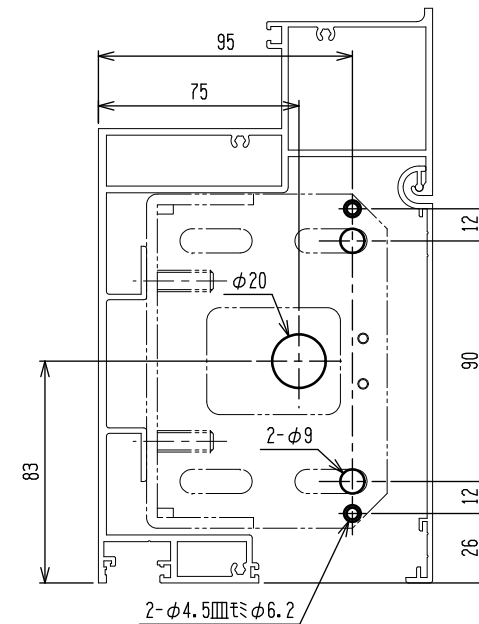

STフロント オートドア (42)
RC枠

STフロント オートドア (42)
ALC枠

STフロント オートドア (42)
半外付け枠

STフロント オートドア (42)
220見付 (35溝幅) 50枠

STフロント オートドア (42)
200見付隠し上枠

STフロント オートドア (42)
SSタイプ 200見付
RC枠・ALC枠

STフロント オートドア (42)
SSタイプ 200見付
半外付け枠

	三協アルミ アルミフロント穴明け図 STフロントオートドア (42)	85841
		APR. 2022

100見込

単板
(instax35・60共通)

ランマFIX窓

ランマ排煙窓

150・200見込

単板

ランマFIX窓

35溝幅 (60連窓枠)

35溝幅

25溝幅