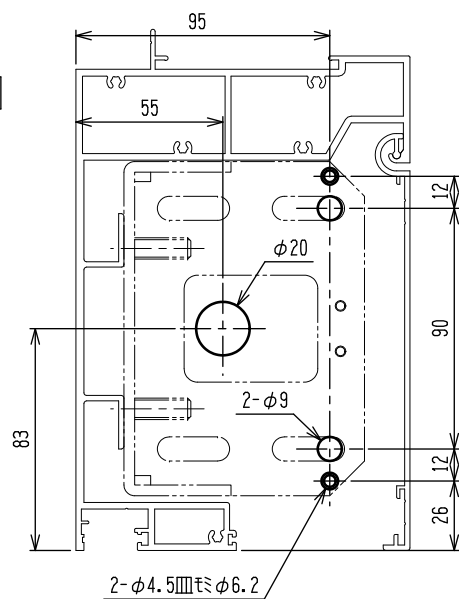

100見込

150・200見込

単板

三協アルミ アルミフロント穴明け図
instax 3 5

85843
APR. 2022