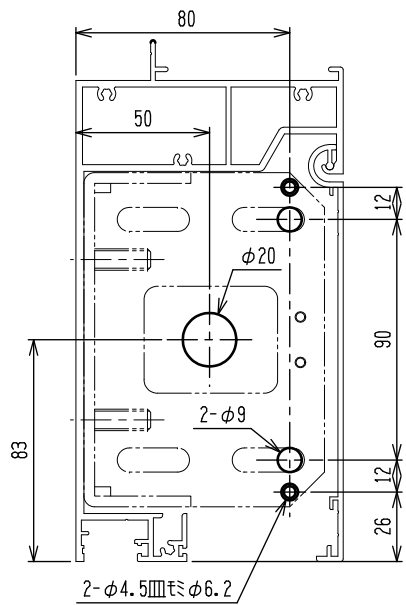

100見込

単板
(instax35・60共通)