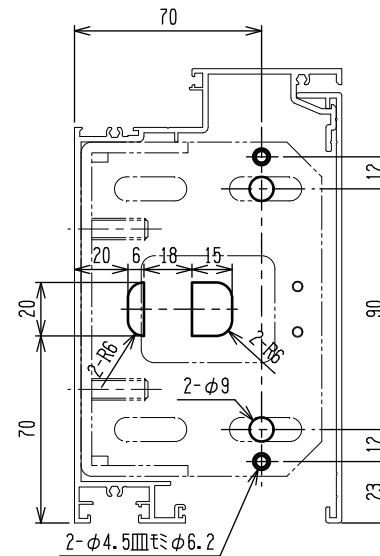

STフロント オートドア (42)
RC枠

STフロント オートドア (42)
ALC枠

STフロント オートドア (42)
半外付け枠

STフロント オートドア (42)
220見付 (35溝幅) 50枠

STフロント オートドア (42)
200見付隠し上枠

STフロント オートドア (42)
SSタイプ 200見付
RC枠・ALC枠

STフロント オートドア (42)
SSタイプ 200見付
半外付け枠

35溝幅 (60連窓枠)

35溝幅

25溝幅