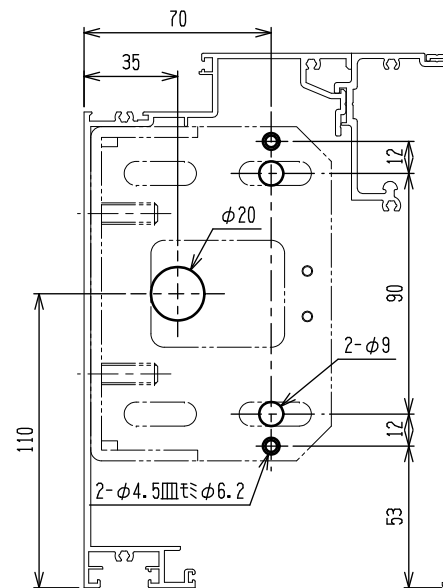

STフロント オートドア (42)
RC枠

STフロント オートドア (42)
ALC枠

STフロント オートドア (42)
半外付け枠

STフロント オートドア (42)
220見付 (35溝幅) 50枠

STフロント オートドア (42)
200見付隠し上枠

STフロント オートドア (42)
SSタイプ 200見付
RC枠・ALC枠

STフロント オートドア (42)
SSタイプ 200見付
半外付け枠

35溝幅 (60連窓枠)

35溝幅

25溝幅