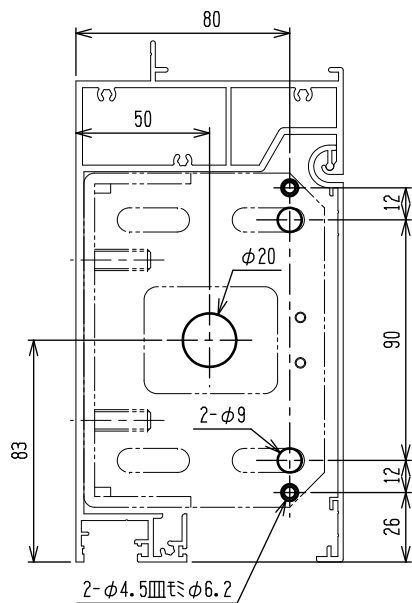

100見込

単板
(instax35.60共通)