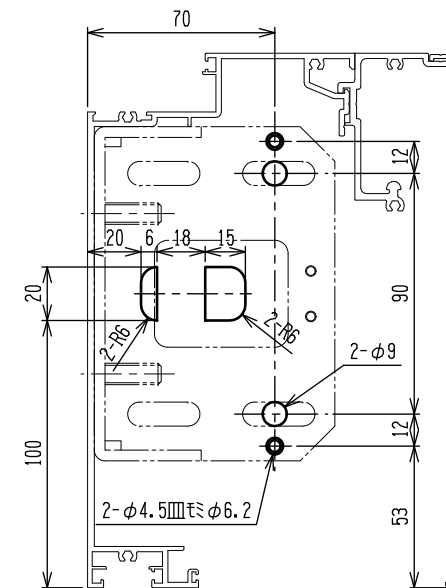

STフロント オートドア (42)
RC枠

STフロント オートドア (42)
ALC枠

STフロント オートドア (42)
半外付け枠

STフロント オートドア (42)
220見付 (35溝幅) 50枠

STフロント オートドア (42)
200見付隠し上枠

STフロント オートドア (42)
SSタイプ 200見付
RC枠・ALC枠

STフロント オートドア (42)
SSタイプ 200見付
半外付け枠

35溝幅 (60連窓枠)

35溝幅

25溝幅