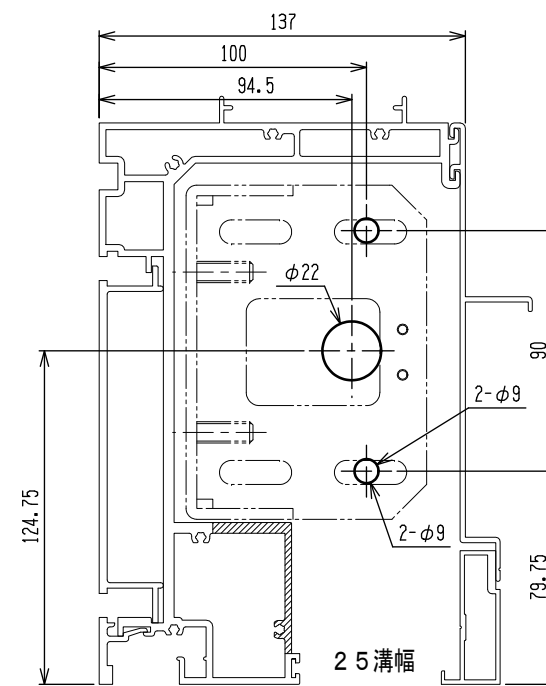

ランマ排煙窓

三協アルミ アルミフロント穴明け図
instax 3 5

85843
APR. 2022

エントランスシリーズ
(16溝幅)

RC枠 単板 ランマ無

RC枠 単板 ランマ有 (片引き)

RC枠 単板 ランマ有 (引分け)

ARM-S U
天井内エンジンドア

35溝幅 (60連窓枠)

35溝幅

25溝幅