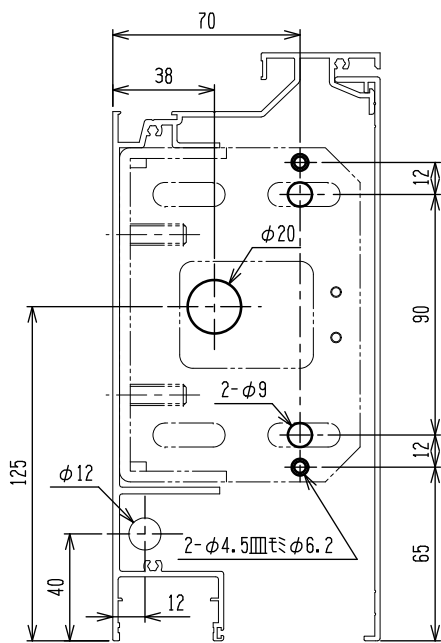

STフロント オートドア (42)
RC枠

STフロント オートドア (42)
ALC枠

STフロント オートドア (42)
半外付け枠

STフロント オートドア (42)
220見付 (35溝幅) 50枠

STフロント オートドア (42)
200見付隠し上枠

STフロント オートドア (42)
SSタイプ 200見付
RC枠・ALC枠

STフロント オートドア (42)
SSタイプ 200見付
半外付け枠

35溝幅 (60連窓枠)

35溝幅

25溝幅