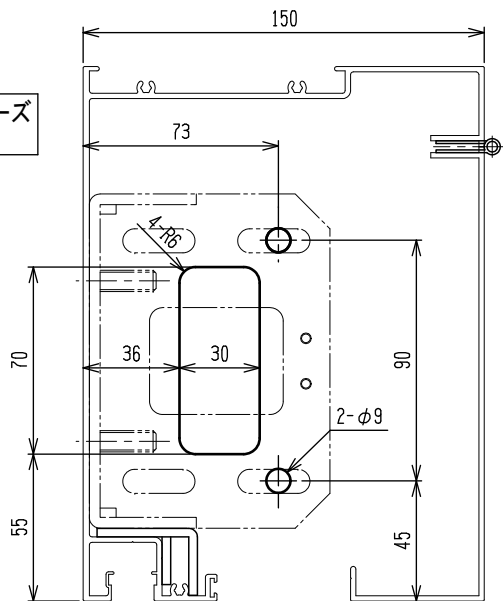

ランマ排煙窓

三協アルミ アルミフロント穴明け図
instax 3 5

85843
APR. 2022

エントランスシリーズ
(16溝幅)

RC枠 単板 ランマ無

RC枠 単板 ランマ有 (片引き)

RC枠 単板 ランマ有 (引分け)

ARM-S U
天井内エンジンドア

35溝幅 (60連窓枠)

35溝幅

25溝幅