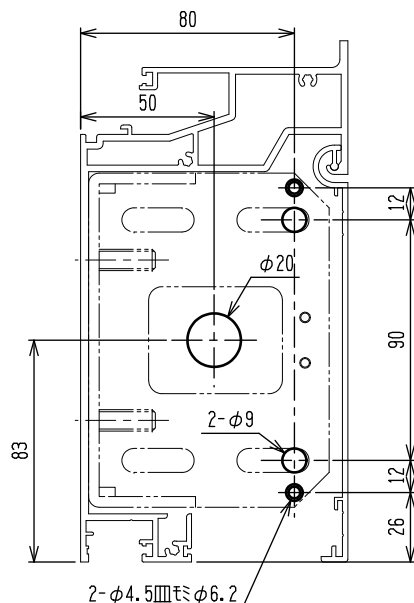

100見込

ランマFIX窓

150・200見込

三協アルミ アルミフロント穴明け図
instax 3 5

85843
APR. 2022