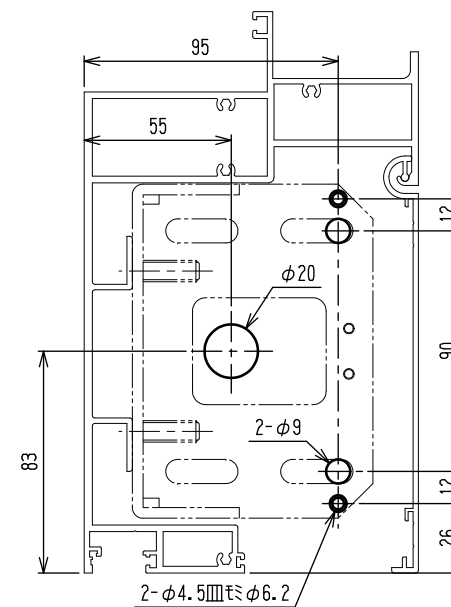

ランマ排煙窓

三協アルミ アルミフロント穴明け図
instax 3 5

85843
APR. 2022

エントランスシリーズ
(16溝幅)

RC枠 単板 ランマ無

RC枠 単板 ランマ有 (片引き)

RC枠 単板 ランマ有 (引分け)

ARM-S U
天井内エンジンドア

35溝幅 (60連窓枠)

35溝幅

25溝幅