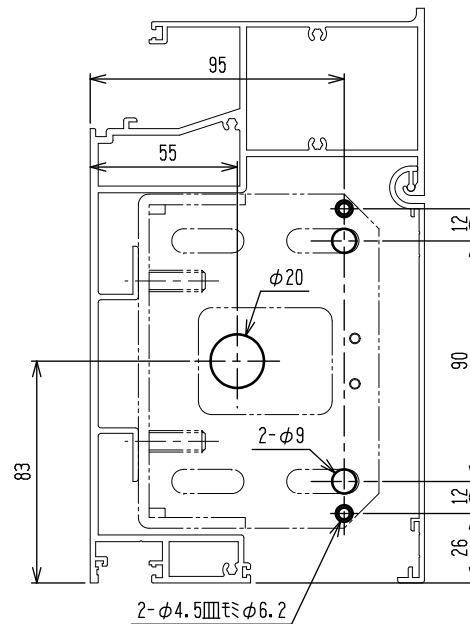

100見込

150・200見込

ランマFIX窓