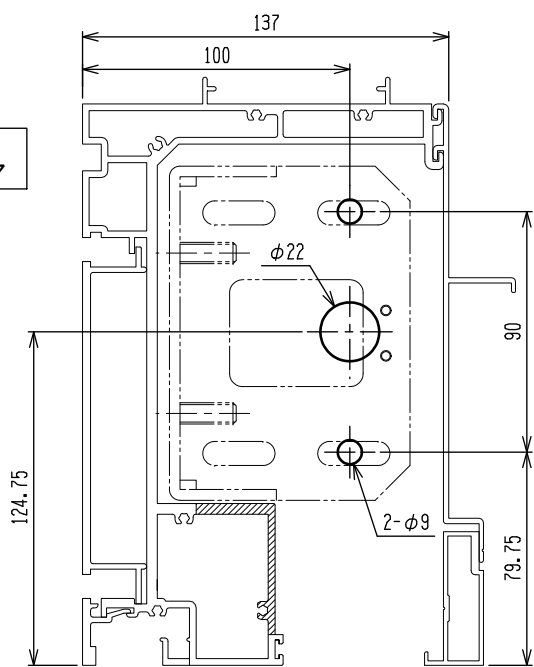

ランマ排煙窓

三協アルミ アルミフロント穴明け図
instax 3 5

85843
APR. 2022

エントランスシリーズ
(16溝幅)

RC枠 単板 ランマ無

RC枠 単板 ランマ有 (片引き)

RC枠 単板 ランマ有 (引分け)

ARM-S U
天井内エンジンドア

35溝幅 (60連窓枠)

35溝幅

25溝幅