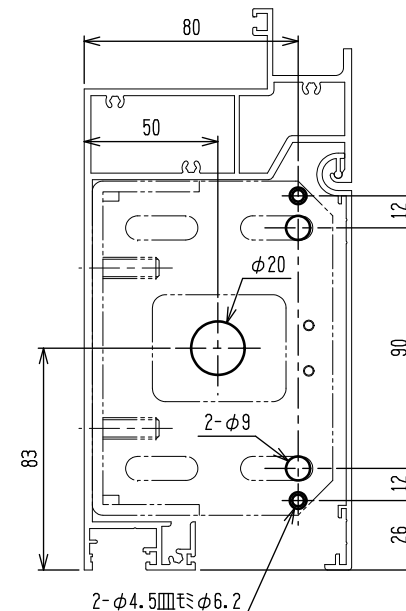

ランマ排煙窓

150・200見込