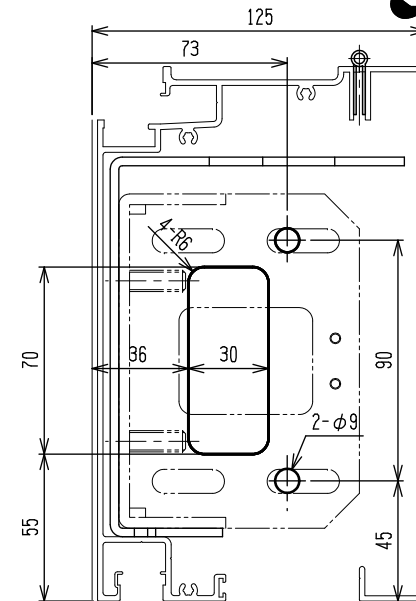

ランマ排煙窓

三協アルミ アルミフロント穴明け図
instax 3 5

85843
APR. 2022

エントランスシリーズ
(16溝幅)

RC枠 単板 ランマ無

RC枠 単板 ランマ有 (片引き)

RC枠 単板 ランマ有 (引分け)

ARM-S U
天井内エンジンドア

35溝幅 (60連窓枠)

35溝幅

25溝幅