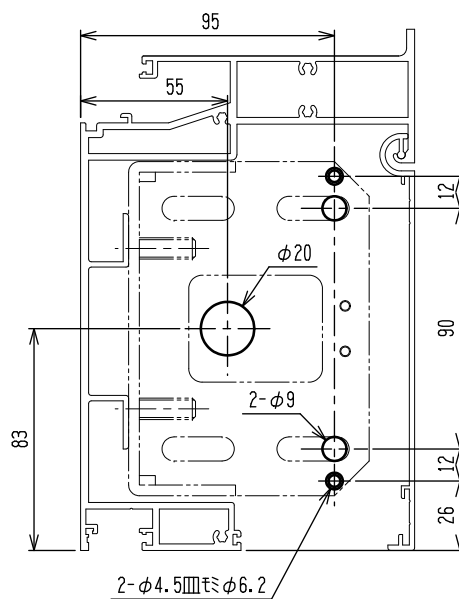

100見込

150・200見込

ランマFIX窓

三協アルミ アルミフロント穴明け図
instax 3 5

85843
APR. 2022