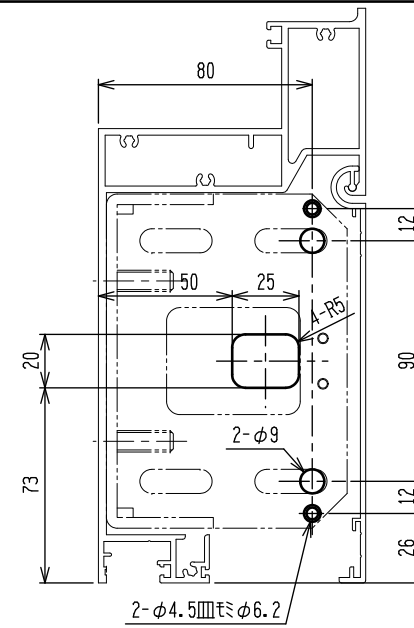

100見込

ランマ排煙窓

150・200見込