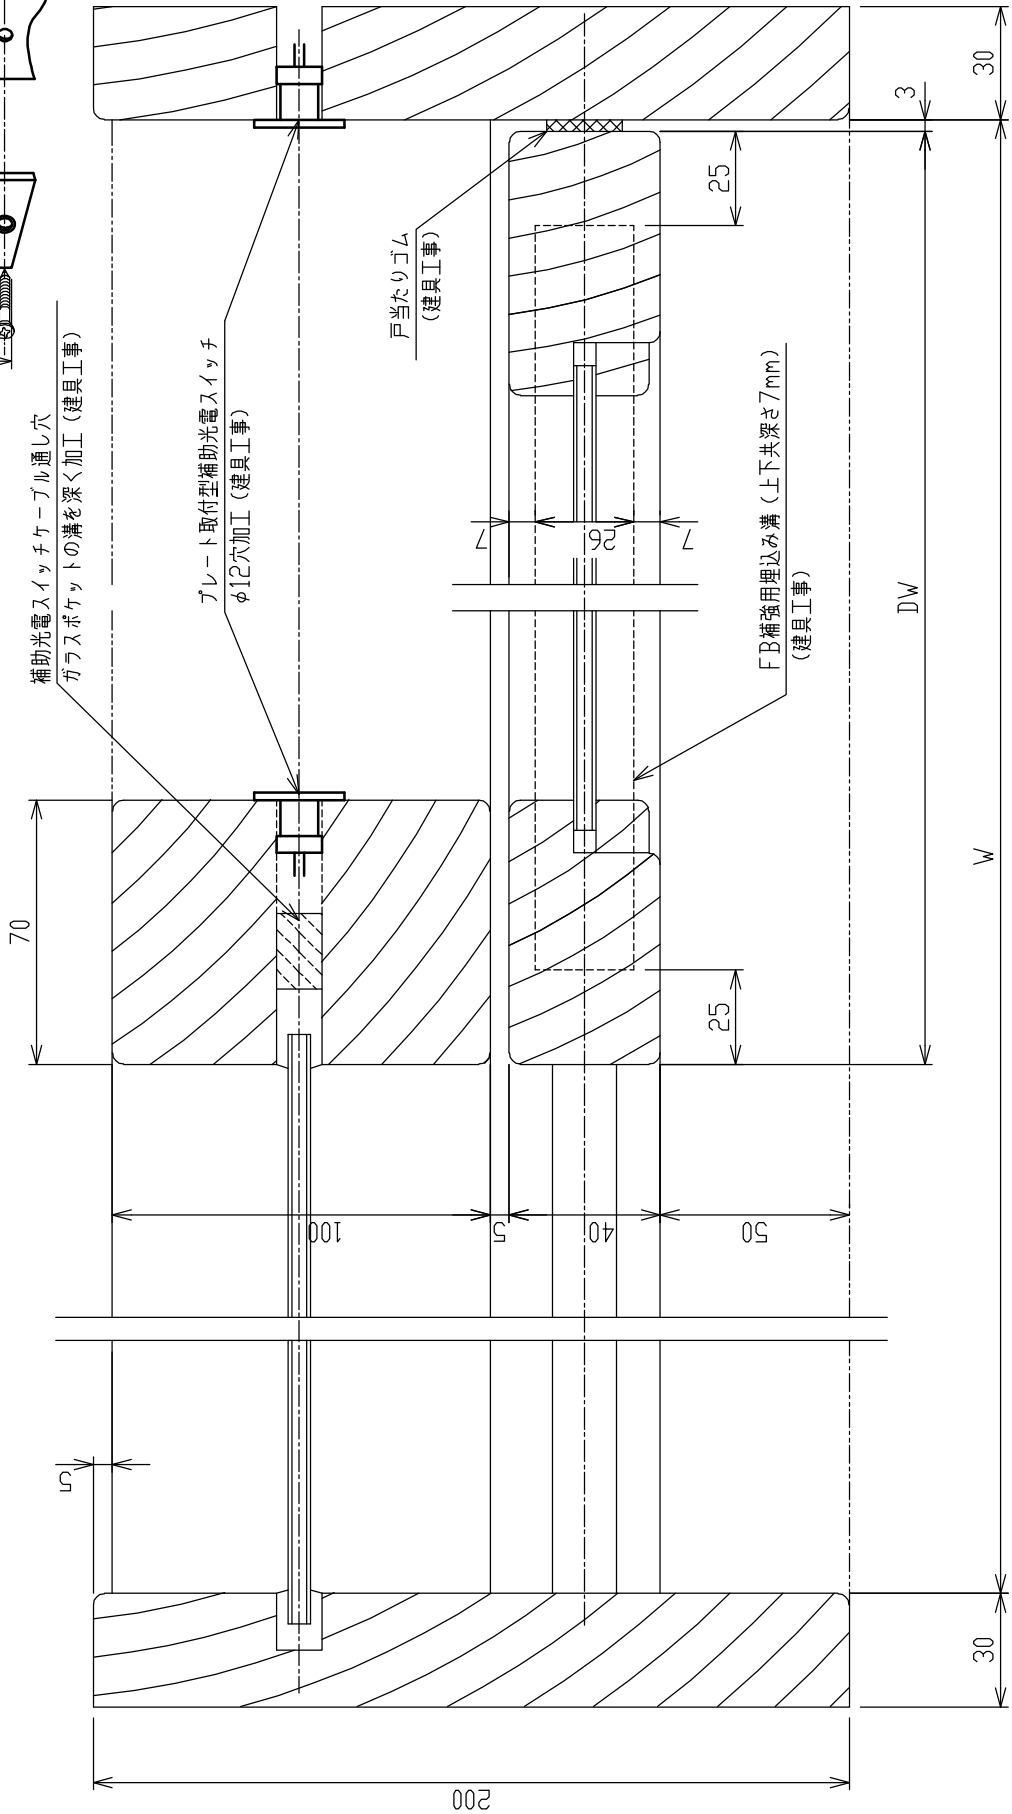

補助光電スイッチプレート取付詳細

外部

内部

木製建具ユニット台板納り	M3台板	片引き又は両引き	図番 2-4	よこ断面図
--------------	------	----------	--------	-------