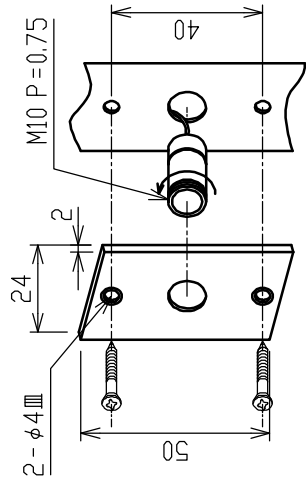

補助光電スイッチプレート取付詳細

外部

内部

木製建具ユニット台板納り	M3台板	片引き又は両引き	図番 2-4	よこ断面図
--------------	------	----------	--------	-------