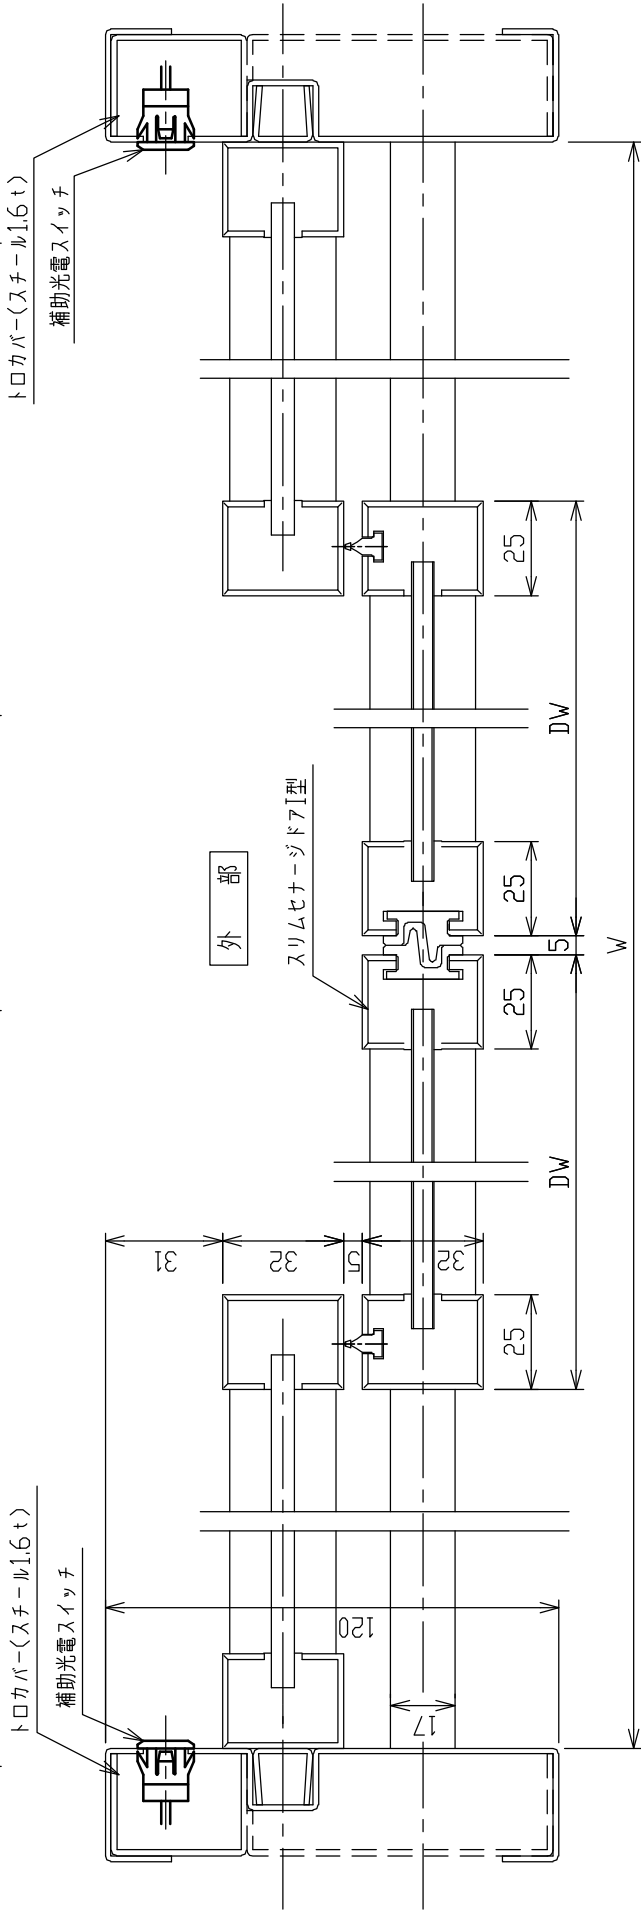

内観図

内観図

内 部

注、DWと引込み寸法 (FIX X W) が同一の場合
引き残しが出る場合がありますのでご注意ください。

ステンレスサッシ 枠見込120mm ドア・FIX共スリムセンサー・ドアI型納り	SOV-200KDC	片引き又は両引き	図番4-6 姿図 よこ断面図
--------------------------------------------	------------	----------	----------------------