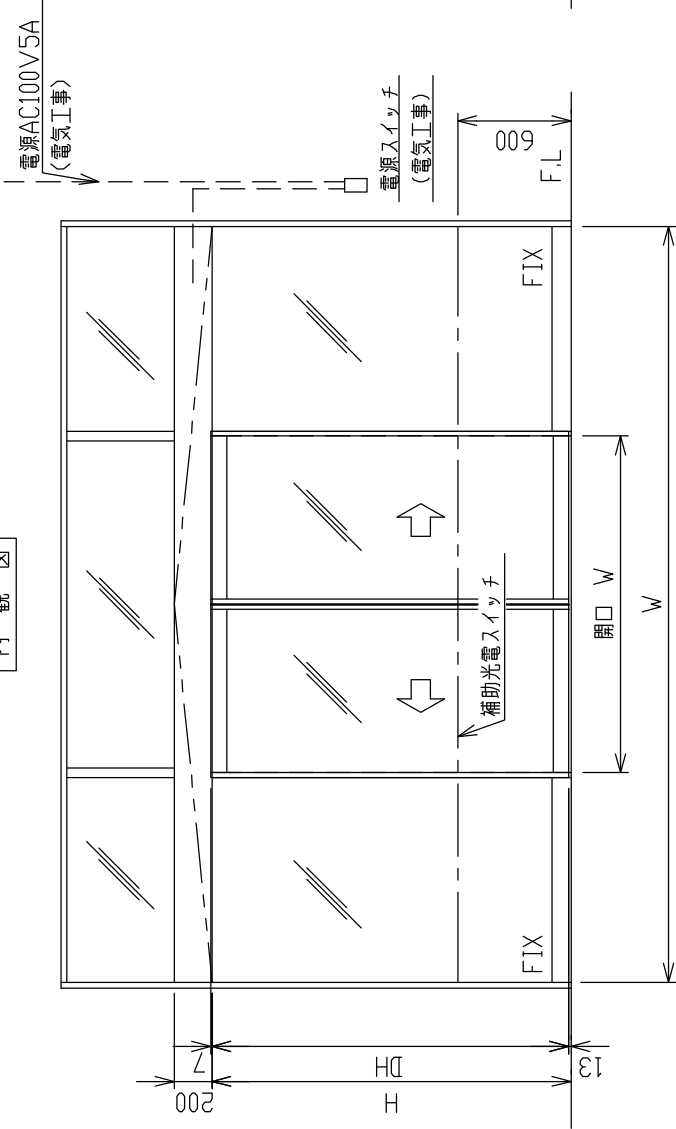

内観図

内観図

内 部

注、DWと引込み寸法 (FIX X W) が同一の場合
引き残しが出る場合がありますのでご注意ください。

ステンレスサッシ 枠見込120mm ドア・FIX共スリムセンサー・ドアI型納り	SOV-200KDC	片引き又は両引き	図番4-6 姿図 よこ断面図
--------------------------------------------	------------	----------	----------------------