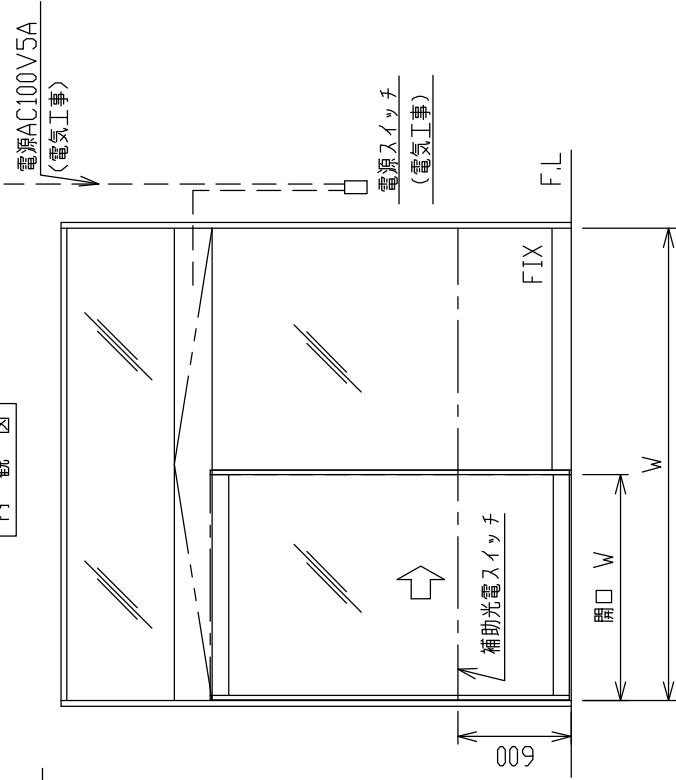

内観図

内観図

内 部

注、DWと引込み寸法 (FIX X W) が同一の場合
引き残しが出る場合がありますのでご注意ください。

ステンレスサッシ 枠見込120mm ドア・FIX共スリムセンサー・ドアI型納り	SOV-200KDC	片引き又は両引き	図番4-6 姿図 よこ断面図
--------------------------------------------	------------	----------	----------------------