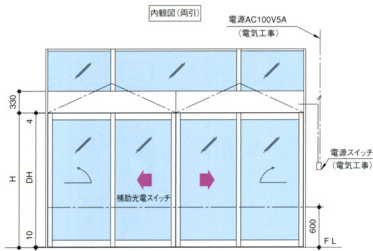

TF-1200D (フルオープナー/ステンレス枠ドア納まり)

DW1=DW2+70
DW2=1100以内
DH=3000以内