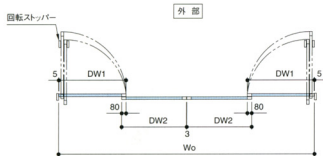

TF-1200D (フルオープナー/ステンレス枠ドア納まり)

DW1=DW2+70
DW2=1100以内
DH=3000以内